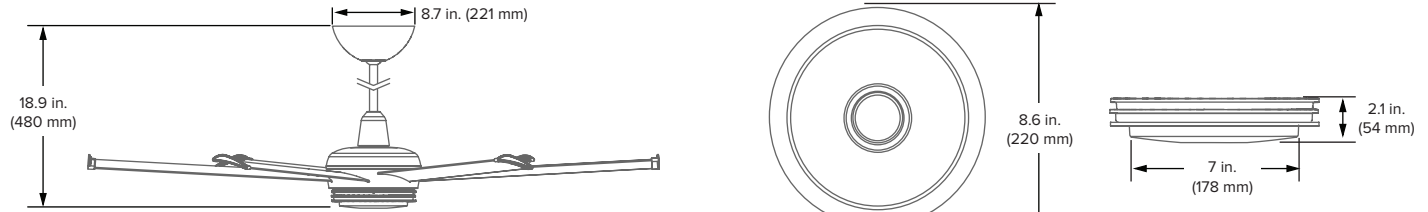

KIT DE LUZ LED es6

INTENSIDAD Y CONTROL DE NIVEL SUPERIOR

En la imagen aparece con una varilla de 7 in. (178 mm)

Especificaciones técnicas

Voltaje de funcionamiento	Corriente de funcionamiento	Potencia de entrada nominal	Temperatura de funcionamiento	Flujo nominal de lúmenes	Eficacia	Índice de reproducción cromática (IRC)	Temperatura de color correspondiente (TCC)	Gama de atenuación
+24 VCC	1.1 A	25.5 V	0°–105°F (0°–40°C)	1,770 lm	72.6 lúmenes/vatios	93.3	2700–4000 K	1%–100%

Construcción y controles

Disipador de calor	Lente	Instalación	Ambiente	Controles¹	Ajustes
Aluminio fundido	Lente translúcido difusor Hecho de policarbonato duradero	Conexión rápida con bloqueo giratorio para una integración perfecta	Interiores Exteriores cubiertos (en tierra)	Control remoto de mano Aplicación móvil de Big Ass Fans Control por voz 0–10 V Detección de movimiento	16 niveles de intensidad De tenue a cálido Dos ajustes de temperatura de color (2700–4000 K)